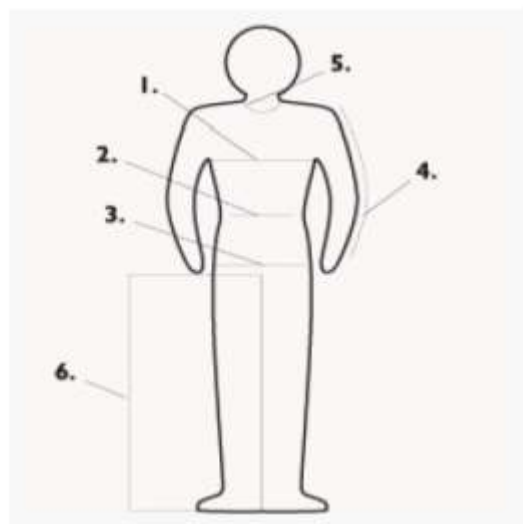

Art.Nr.	Artikel Farben	Größen	VK netto	25-49	50-149	150-249	250-399	400-599	Seite
2061021	KENDO HEAVY schwarz, marine, sand, rot, grün	XS-XXL	37,90 €	36,10 €	34,29 €	32,92 €	31,60 €	30,65 €	116
2061022	SKY DIVING schwarz, grau	XS-XXL	39,90 €	38,00 €	36,10 €	34,66 €	33,27 €	32,27 €	116
2061014	RACING schwarz, marine, rot, blau	S-XXL	27,90 €	26,57 €	25,24 €	24,23 €	23,26 €	22,57 €	116
2061024	SQUEEZE OXFORD sechs Farben	XS-XXXL	35,90 €	34,19 €	32,48 €	31,18 €	29,93 €	29,04 €	118
2061025	SQUEEZE POLAR sechs Farben	XS-XXXL	33,90 €	32,29 €	30,67 €	29,44 €	28,27 €	27,42 €	118
	100% Polyester, 320g/m2								
	4 in 1- KOMBINATION Oxford Jacke + Zip-in Polar	XS-XXXL	59,90 €	57,05 €	54,20 €	52,03 €	49,95 €	48,45 €	118

Art.Nr.	Artikel Farben	Größen	VK netto	50-99	100-249	250-499	500-1499	1500-2499	Seite
2067003	STROLLING schwarz	verstellbar	1,98 €	1,89 €	1,79 €	1,72 €	1,65 €	1,60 €	120
2067001	CRICKET schwarz, marine, rot, blau, sand, bicolor	verstellbar	1,98 €	1,89 €	1,79 €	1,72 €	1,65 €	1,60 €	120
2066001	BADMINTON schwarz, marine, sand	S-XXL	9,90 €	9,43 €	8,96 €	8,60 €	8,25 €	8,01 €	120
2067500	HOCKEY schwarz/grau, marine/blaugrau	S - 18 x 29 x 21	9,90 €	9,43 €	8,96 €	8,60 €	8,25 €	8,01 €	121
	100% Polyester	M - 56 x 30 x 23	11,90 €	11,33 €	10,77 €	10,34 €	9,92 €	9,62 €	121
		L - 71 x 38,5 x 23	13,90 €	13,24 €	12,58 €	12,07 €	11,59 €	11,24 €	121
2067501	KAYAK schwarz/grau, marine/blaugrau	15 x 42 x 15	9,90 €	9,43 €	8,96 €	8,60 €	8,25 €	8,01 €	121
	100% Polyester								

Masstabtabelle	XS	S	M	L	XL	XXL

	XS	S	M	L	XL	XXL
Herren	44	46	48-50	52	56	60
1. Brustumfang	88	92	98	104	112	120
2. Taille	78	80	86	92	102	114
3. Hüftumfang	96	100	106	112	120	128
4. Ärmellänge	60	62	63,5	65	67	69
5. Kragen	36	37	38,5	40	42	44
6. Beinlänge innen	76	79	80,5	82	84	84
Damen	34	36	38	40	42	44-46
1. Brustumfang	80	84	88	92	96	102
2. Taille	64	67	70	74	78	84
3. Hüftumfang	90	93	96	99	102	108
4. Ärmellänge	58	59	60	61	62	63
5. Kragen	36	36,5	37	38	39	40,5
6. Beinlänge innen	77	78	79	80	81	82

Ändern von Lang- in Kurzarm (ab 10 St.): € 2,00 netto/St. - 5 Werktage

Alle Preise freibleibend, zzgl. der gesetzlichen MwSt., Kosten für Versand und Verpackung trägt der Besteller.
Keine Lieferung an Endverbraucher! Mit dieser Preisliste verlieren alle bisherigen Preislisten ihre Gültigkeit.
Die gelieferte Ware bleibt bis zur vollständigen Bezahlung unser Eigentum. Im Übrigen verweisen wir auf unsere AGB.